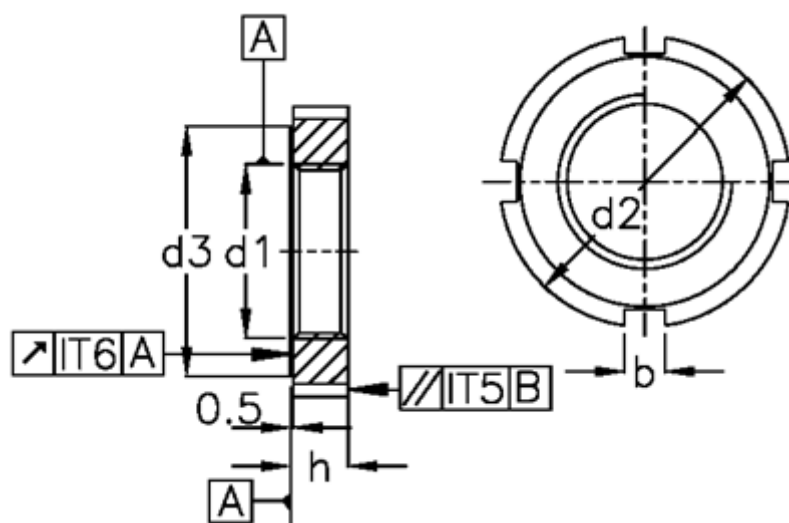

Varenummer: 20565534
Beskrivelse: E+G Hagemøtrik
DIN 1804-M32x1,5-W

Mål

b = 7
C = A52-55
d1 = M32x1,5
d2 = 52
d3 = 45
H = 11